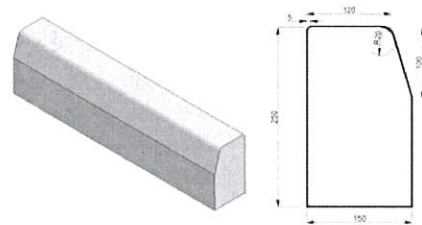

Dimensions modulaires  
Largeur / Hauteur / Longueur

Bordure Etat de Vaud - 20 / 24 / 100

Coloris : Gris

Poids moyen d'une palette : 1 235 kg

Poids unitaire moyen : 100.00 kg

Nombre de pièces par palette : 12

Dimensions modulaires  
Largeur / Hauteur / Longueur

Bordure Etat de Vaud - 15 / 25 / 100 (RB 12)

Coloris : Gris

Poids moyen d'une palette : 1 457kg

Poids unitaire moyen : 79.00 kg

Nombre de pièces par palette : 18

Dimensions modulaires  
Largeur / Hauteur / Longueur

Bordure Etat de Vaud - 15 / 29 / 100

Coloris : Gris

Poids moyen d'une palette : 1 079 kg

Poids unitaire moyen : 58.00 kg

Nombre de pièces par palette : 18

Dimensions modulaires Largeur / Hauteur / Longueur	Bordure Etat de Vaud plongeante 20/24 à 12/12 Droite
Coloris : Gris Poids moyen d'une palette : 1 061 kg Poids unitaire moyen : 68.40 kg Nombre de pièces par palette : 15	