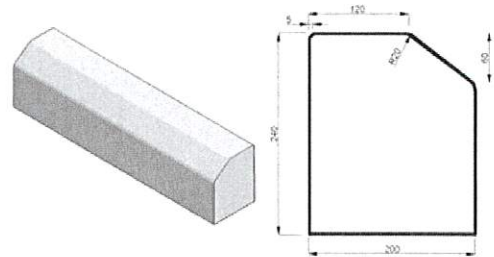

Dimensions modulaires  
Largeur / Hauteur / Longueur

Bordure Etat de Vaud - 20 / 24 / 100

Coloris : Gris

Poids moyen d'une palette : 1 235 kg

Poids unitaire moyen : 100.00 kg

Nombre de pièces par palette : 12

Dimensions modulaires  
Largeur / Hauteur / Longueur

Bordure Etat de Vaud - 15 / 25 / 100 (RB 12)

Coloris : Gris

Poids moyen d'une palette : 1 457kg

Poids unitaire moyen : 79.00 kg

Nombre de pièces par palette : 18

Dimensions modulaires  
Largeur / Hauteur / Longueur

Bordure Etat de Vaud - 15 / 29 / 100

Coloris : Gris

Poids moyen d'une palette : 1 079 kg

Poids unitaire moyen : 58.00 kg

Nombre de pièces par palette : 18

Dimensions modulaires Largeur / Hauteur / Longueur	Bordure Etat de Vaud plongeante 20/24 à 12/12 Droite
Coloris : Gris Poids moyen d'une palette : 1 061 kg Poids unitaire moyen : 68.40 kg Nombre de pièces par palette : 15	