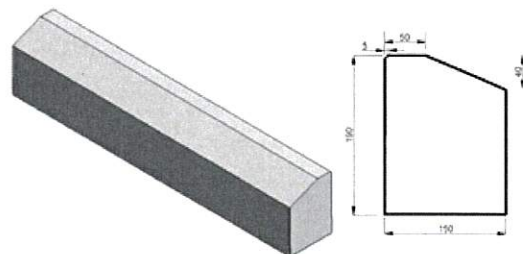

Dimensions modulaires  
Largeur / Hauteur / Longueur

Bordure Etat de Vaud - 15 / 25 / 100 (RB 12)

Coloris : Gris

Poids moyen d'une palette : 1 457kg

Poids unitaire moyen : 79.00 kg

Nombre de pièces par palette : 18

Dimensions modulaires  
Largeur / Hauteur / Longueur

Bordure Etat de Vaud - 15 / 29 / 100

Coloris : Gris

Poids moyen d'une palette : 1 079 kg

Poids unitaire moyen : 58.00 kg

Nombre de pièces par palette : 18

Dimensions modulaires Largeur / Hauteur / Longueur	Bordure Etat de Vaud plongeante 20/24 à 12/12 Droite
Coloris : Gris Poids moyen d'une palette : 1 061 kg Poids unitaire moyen : 68.40 kg Nombre de pièces par palette : 15	

Dimensions modulaires Largeur / Hauteur / Longueur	Bordure Etat de Vaud plongeante 20/24 à 12/12 Gauche
Coloris : Gris Poids moyen d'une palette : 1 061 kg Poids unitaire moyen : 68.40 kg Nombre de pièces par palette : 15	