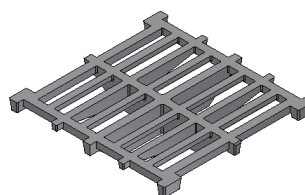

Couvercle armé pour sac coupe vent 50 / 50

Couvercle avec cadre + grille en fonte 30 x 30

Épaisseur 14cm **N°12**

Poids : Grille 7 kg + Couvercle 93,00 kg
Livré avec cadre + grille en fonte carrossable 2,5 tonnes

Poids moyen d'une palette : 835 kg

Nombre d'ensembles par palette : 8