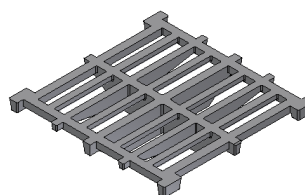

Poids : Grille 12 kg + Couverture 100,00 kg
Livré avec cadre + grille en fonte carrossable 2,5 tonnes

Poids moyen d'une palette : 260 kg

Nombre d'ensembles par palette : 2