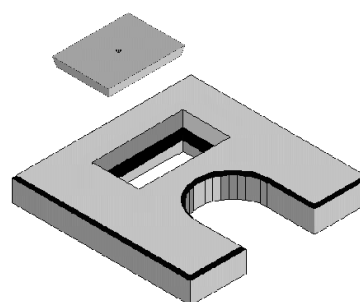

Couvertres armés pour sacs coupe vent 30 / 30 COUVERTRES TYPE DAUPHIN

Couvertre Dauphin

N°1

Poids : 14,40 kg

Diamètre maxi : 13,5

Couvertre dauphin + Trappe de visite 14x 19

N°2

Poids : 1,35 kg