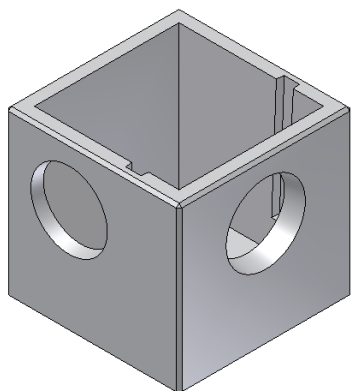

N°9

Diamètre maxi 10

Poids : Trappe 1.50 kg + Couvercle 6.70 kg

Poids moyen d'une palette = 315kg

Nombre d'ensembles par palette = 40

Poids moyen d'une palette = 365kg

Nombre d'ensembles par palette = 40

PRODUITS D'ASSAINISSEMENT

SACS COUPE VENT 30 / 30 & PLAQUES COUPE VENT

Sac Coupe Vent

Dimensions extérieures : 38 x 38 x 33,5

Poids : 42,80 kg

Plaque Coupe Vent- Ep 2,2 cm

Poids : 4,20 kg

Poids moyen d'une palette : 880 kg

Nombre total par palette : 18