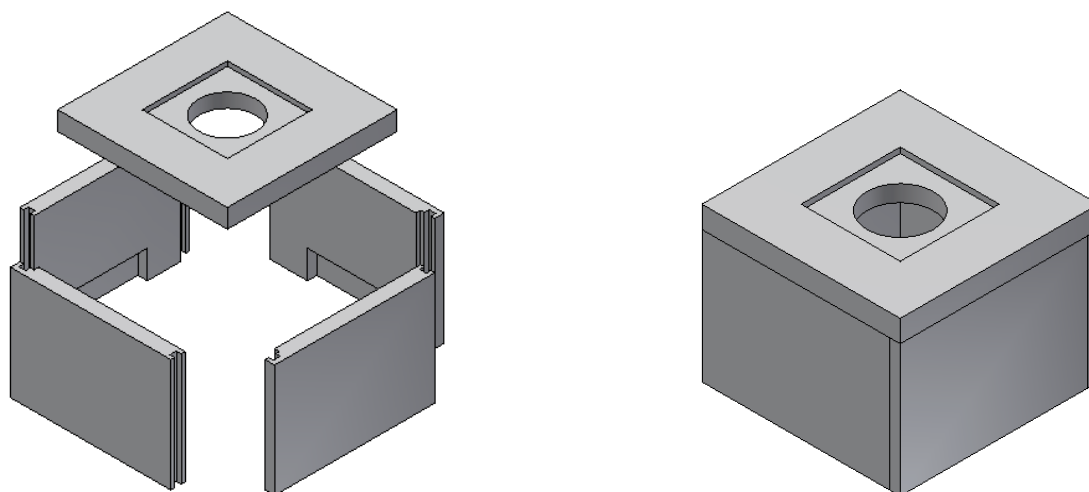

### Regard préfabriqué modulaire

Epaisseur des murs : 15 cm

Epaisseur du couvercle : 20 cm

#### TYPE DE REGARDS (côtes intérieures en cm)

Regard 90 x 90 x 120 ht
Regard 90 x 120 x 120 ht
Regard 90 x 150 x 120 ht
Regard 90 x 180 x 120 ht
Regard 120 x 120 x 120 ht
Regard 120 x 150 x 120 ht
Regard 120 x 180 x 120 ht
Regard 120 x 210 x 120 ht
Regard 150 x 150 x 120 ht
Regard 180 x 180 x 120 ht
Regard 210 x 210 x 120 ht