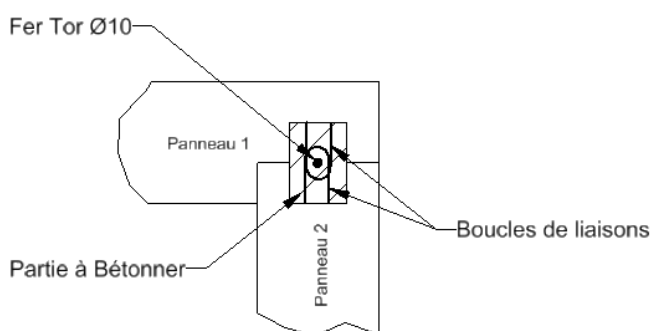

### Regard préfabriqué modulaire

Epaisseur des murs : 15 cm

Epaisseur du couvercle : 20 cm

#### TYPE DE REGARDS (côtes intérieures en cm)

Regard 90 x 90 x 120 ht
Regard 90 x 120 x 120 ht
Regard 90 x 150 x 120 ht
Regard 90 x 180 x 120 ht
Regard 120 x 120 x 120 ht
Regard 120 x 150 x 120 ht
Regard 120 x 180 x 120 ht
Regard 120 x 210 x 120 ht
Regard 150 x 150 x 120 ht
Regard 180 x 180 x 120 ht
Regard 210 x 210 x 120 ht