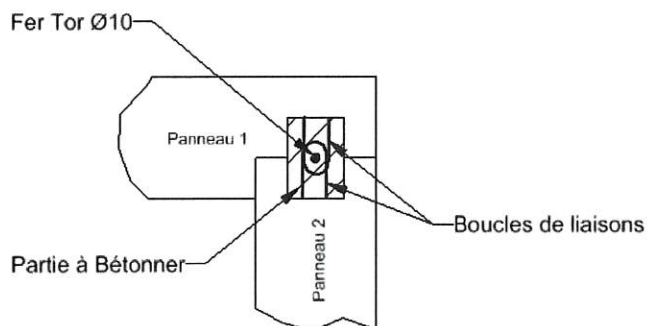

## Regard préfabriqué modulaire

Epaisseur des murs : 15 cm

Epaisseur du couvercle : 20 cm

### Liaisons entre panneaux

TYPE DE REGARDS (côtes intérieures en cm)
Regard 90 x 90 x 120 ht
Regard 90 x 120 x 120 ht
Regard 90 x 150 x 120 ht
Regard 90 x 180 x 120 ht
Regard 120 x 120 x 120 ht
Regard 120 x 150 x 120 ht
Regard 120 x 180 x 120 ht
Regard 120 x 210 x 120 ht
Regard 150 x 150 x 120 ht
Regard 180 x 180 x 120 ht
Regard 210 x 210 x 120 ht