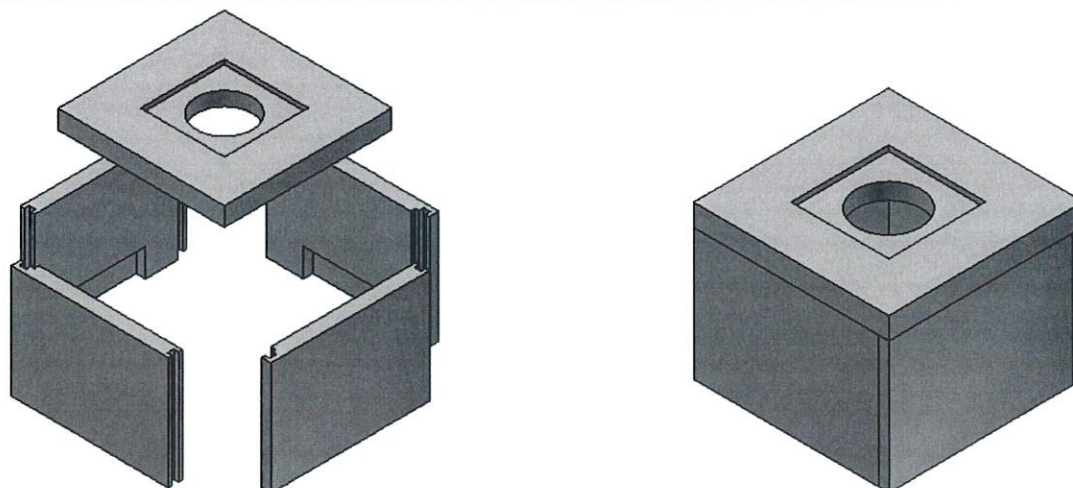

## Regard préfabriqué modulaire

Epaisseur des murs : 15 cm

Epaisseur du couvercle : 20 cm

### Liaisons entre panneaux

TYPE DE REGARDS (côtes intérieures en cm)
Regard 90 x 90 x 120 ht
Regard 90 x 120 x 120 ht
Regard 90 x 150 x 120 ht
Regard 90 x 180 x 120 ht
Regard 120 x 120 x 120 ht
Regard 120 x 150 x 120 ht
Regard 120 x 180 x 120 ht
Regard 120 x 210 x 120 ht
Regard 150 x 150 x 120 ht
Regard 180 x 180 x 120 ht
Regard 210 x 210 x 120 ht